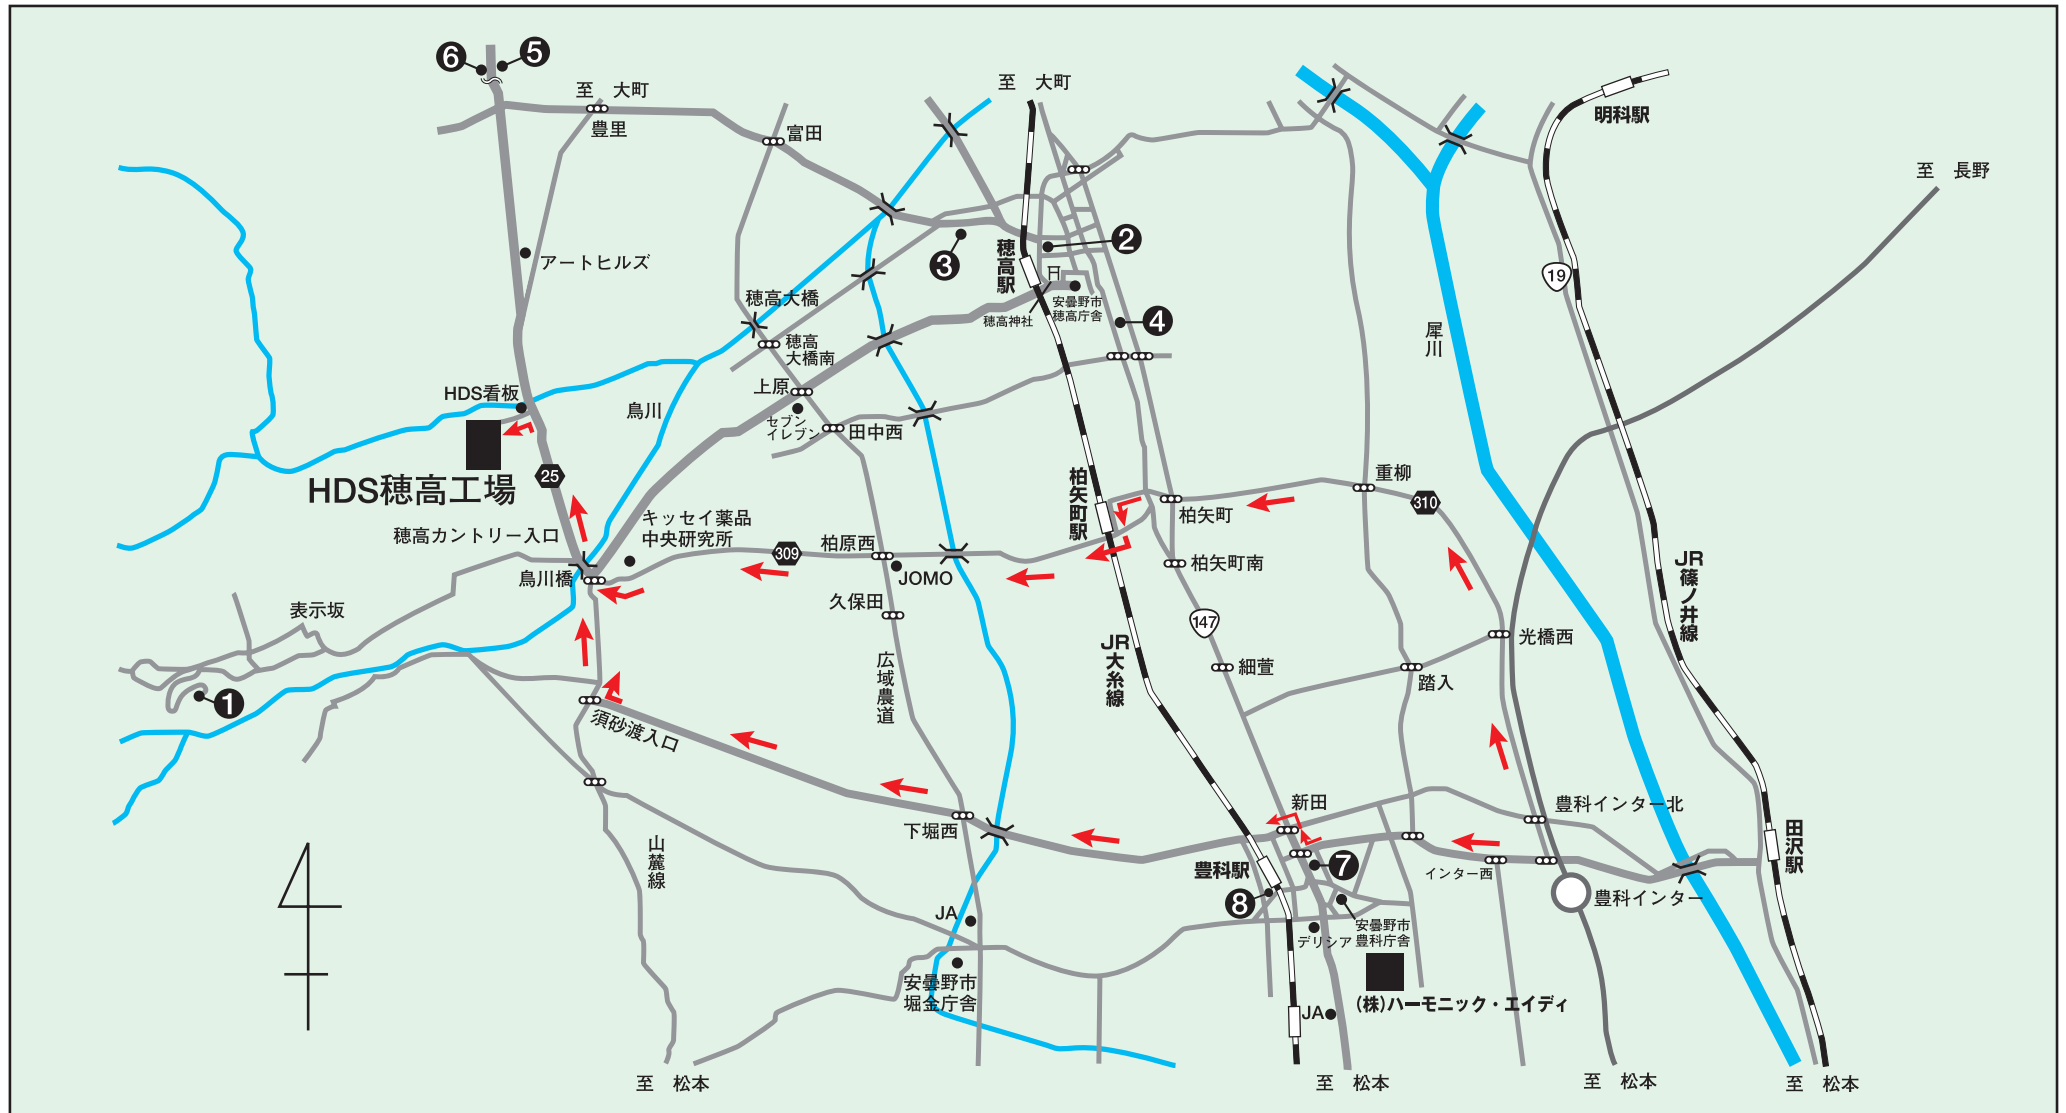

穂高工場案内図

株式会社 ハーモニック・ドライブ・システムズ

〒399-8305 長野県安曇野市穂高牧1856-1 TEL0263-83-6800(代表)

株式会社 ハーモニック・エイディ

〒399-8205 長野県安曇野市豊科4034 TEL0263-71-6330(代表)

アクセス

【車】長野自動車道豊科インターインターより県道310号、309号、25号経由約20分

【電車】JR大糸線穂高駅下車、タクシーで約15分

近隣ホテル一覧

①	穂高ビューホテル	0263-83-6200	⑥	ピラあずみ野	0263-83-6500
②	あづみ野パークホテル	0263-82-3282	⑦	紫山荘	0263-72-2548
③	グレイスホテル吉野	0263-82-7050	⑧	ルートイン豊科	0263-73-0011
④	穂高タウンホテル	0263-82-8888			
⑤	ダイヤモンドリゾート穂高	0263-83-2231			